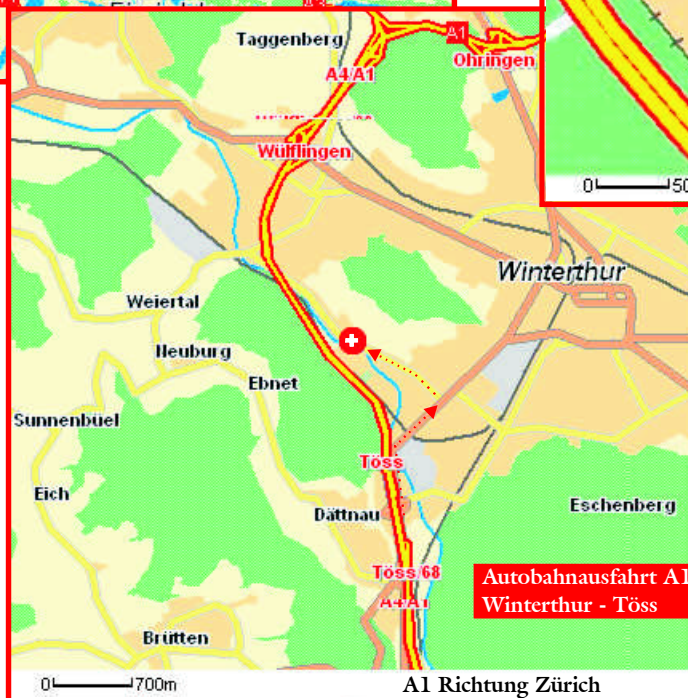

Standort Winterthur

Einfach zu finden und nur 3 Minuten von der Autobahn entfernt

Zentrale
 Fax
 eMail
 Bilder-Galerie

0878 808 878
 0878 808 879
 Caterer@grill.ch
 www.grill.ch

+ = Maier Grill GmbH
 Event Catering + Partyservice + Vermietung
 "Rote Trotte"
 Schlosstalstrasse 92
 CH-8408 Winterthur ZH

Öffnungszeiten nach Vereinbarung

Mit dem Auto:

1. Autobahnausfahrt A1 Winterthur-Töss
2. Richtung Winterthur Zentrum
3. Am dritten Lichtsignal Links Richtung Basel, Wülflingen und 800m geradeaus
4. Die „Rote Trotte“ befindet sich rechter Hand. Kundenparkplätze stehen direkt vor dem Eingang zur Verfügung.

Fahrzeiten bei flüssigem Verkehr:

Aarau	67 KM	0:45 h
Basel	105 KM	1:10 h
Bern	144 KM	1:30 h
Genf	300 KM	3:00 h
Luzern	80 KM	1:00 h
Lugano	233 KM	2:40 h
St. Gallen	62 KM	0:45 h
Schaffhausen	27 KM	0:30 h
Sion	295 KM	3:00 h
Zürich	25 KM	0:20 h
Grenoble F	448 KM	4:30 h
Milano I	308 KM	3:15 h
Strasbourg F	242 KM	2:30 h
Stuttgart D	195 KM	1:50 h
München D	288 KM	2:50 h

Mit öffentlichen Verkehrsmitteln:

Der Bus Nr. 7 bringt Sie in 6 Minuten vom Hauptbahnhof an die Bushaltestelle „Im Grafenstein“ direkt vor die „Rote Trotte“.